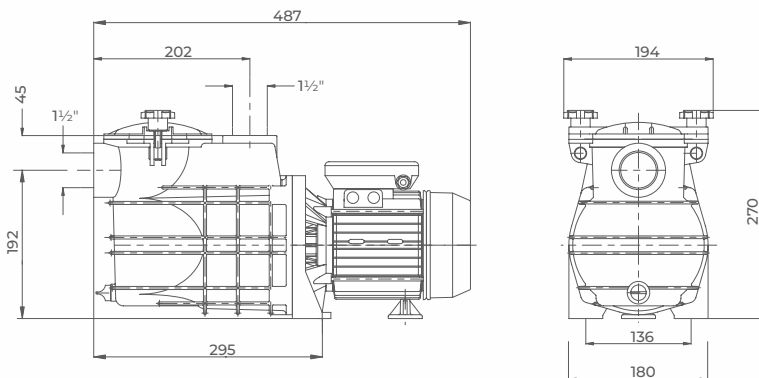

POMPY BASENOWE DO FILTRÓW

pompa MINI PSH klasa Normal

TYP	WYDAJN. H = 8	MOC WYJŚĆ.	ZASILANIE	KOD
MINI-33	9 m ³ /h	0,25 kW	230 V	10042
MINI-80	12,5 m ³ /h	0,60 kW	230 V	10044
MINI-100	14,4 m ³ /h	0,75 kW	230 V	10045

Odporna na wodę słoną i morską. Pompa do tłoczenia czystej wody o temp. do 40°C.

pompa SATURN TEBAS klasa Standard

TYP	WYDAJN. H = 8	MOC WYJŚĆ.	ZASILANIE	KOD
BC2542	8 m ³ /h	0,25 kW	230 V	10114
BC2543	14 m ³ /h	0,60 kW	230 V	10116
BC2544	19 m ³ /h	0,75 kW	230 V	10118