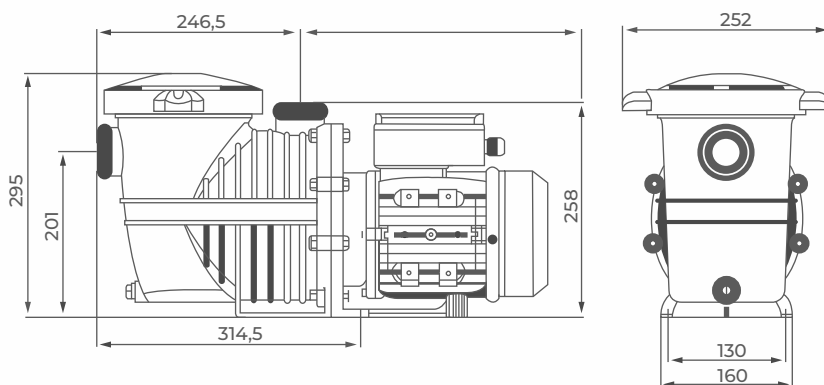

POMPY BASENOWE DO FILTRÓW

pompa MINI PSH klasa Normal

TYP	WYDAJN. H = 8	MOC WYJŚĆ.	ZASILANIE	KOD
MINI-33	9 m ³ /h	0,25 kW	230 V	10042
MINI-80	12,5 m ³ /h	0,60 kW	230 V	10044
MINI-100	14,4 m ³ /h	0,75 kW	230 V	10045

Odporna na wodę słoną i morską. Pompa do tłoczenia czystej wody o temp. do 40°C.

pompa SATURN TEBAS klasa Standard

TYP	WYDAJN. H = 8	MOC WYJŚĆ.	ZASILANIE	KOD
BC2542	8 m ³ /h	0,25 kW	230 V	10114
BC2543	14 m ³ /h	0,60 kW	230 V	10116
BC2544	19 m ³ /h	0,75 kW	230 V	10118