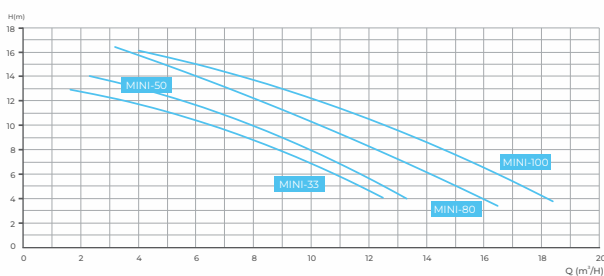

POMPY BASENOWE DO FILTRÓW

pompa MINI PSH klasa Normal

TYP	WYDAJN. H = 8	MOC WYJŚĆ.	ZASILANIE	KOD
MINI-33	9 m ³ /h	0,25 kW	230 V	10042
MINI-80	12,5 m ³ /h	0,60 kW	230 V	10044
MINI-100	14,4 m ³ /h	0,75 kW	230 V	10045

Odporna na wodę słoną i morską. Pompa do tłoczenia czystej wody o temp. do 40°C.

pompa SATURN TEBAS klasa Standard

TYP	WYDAJN. H = 8	MOC WYJŚĆ.	ZASILANIE	KOD
BC2542	8 m ³ /h	0,25 kW	230 V	10114
BC2543	14 m ³ /h	0,60 kW	230 V	10116
BC2544	19 m ³ /h	0,75 kW	230 V	10118