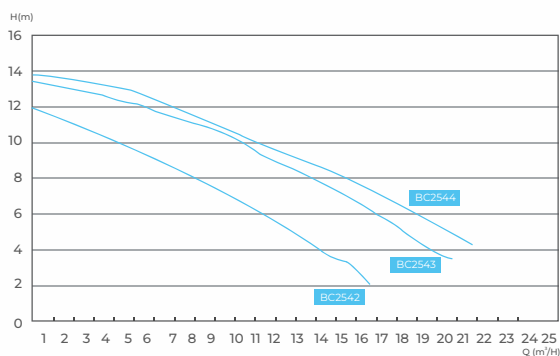

POMPY BASENOWE DO FILTRÓW

pompa MINI PSH klasa Normal

TYP	WYDAJN. H = 8	MOC WYJŚĆ.	ZASILANIE	KOD
MINI-33	9 m ³ /h	0,25 kW	230 V	10042
MINI-80	12,5 m ³ /h	0,60 kW	230 V	10044
MINI-100	14,4 m ³ /h	0,75 kW	230 V	10045

Odporna na wodę słoną i morską. Pompa do tłoczenia czystej wody o temp. do 40°C.

pompa SATURN TEBAS klasa Standard

TYP	WYDAJN. H = 8	MOC WYJŚĆ.	ZASILANIE	KOD
BC2542	8 m ³ /h	0,25 kW	230 V	10114
BC2543	14 m ³ /h	0,60 kW	230 V	10116
BC2544	19 m ³ /h	0,75 kW	230 V	10118